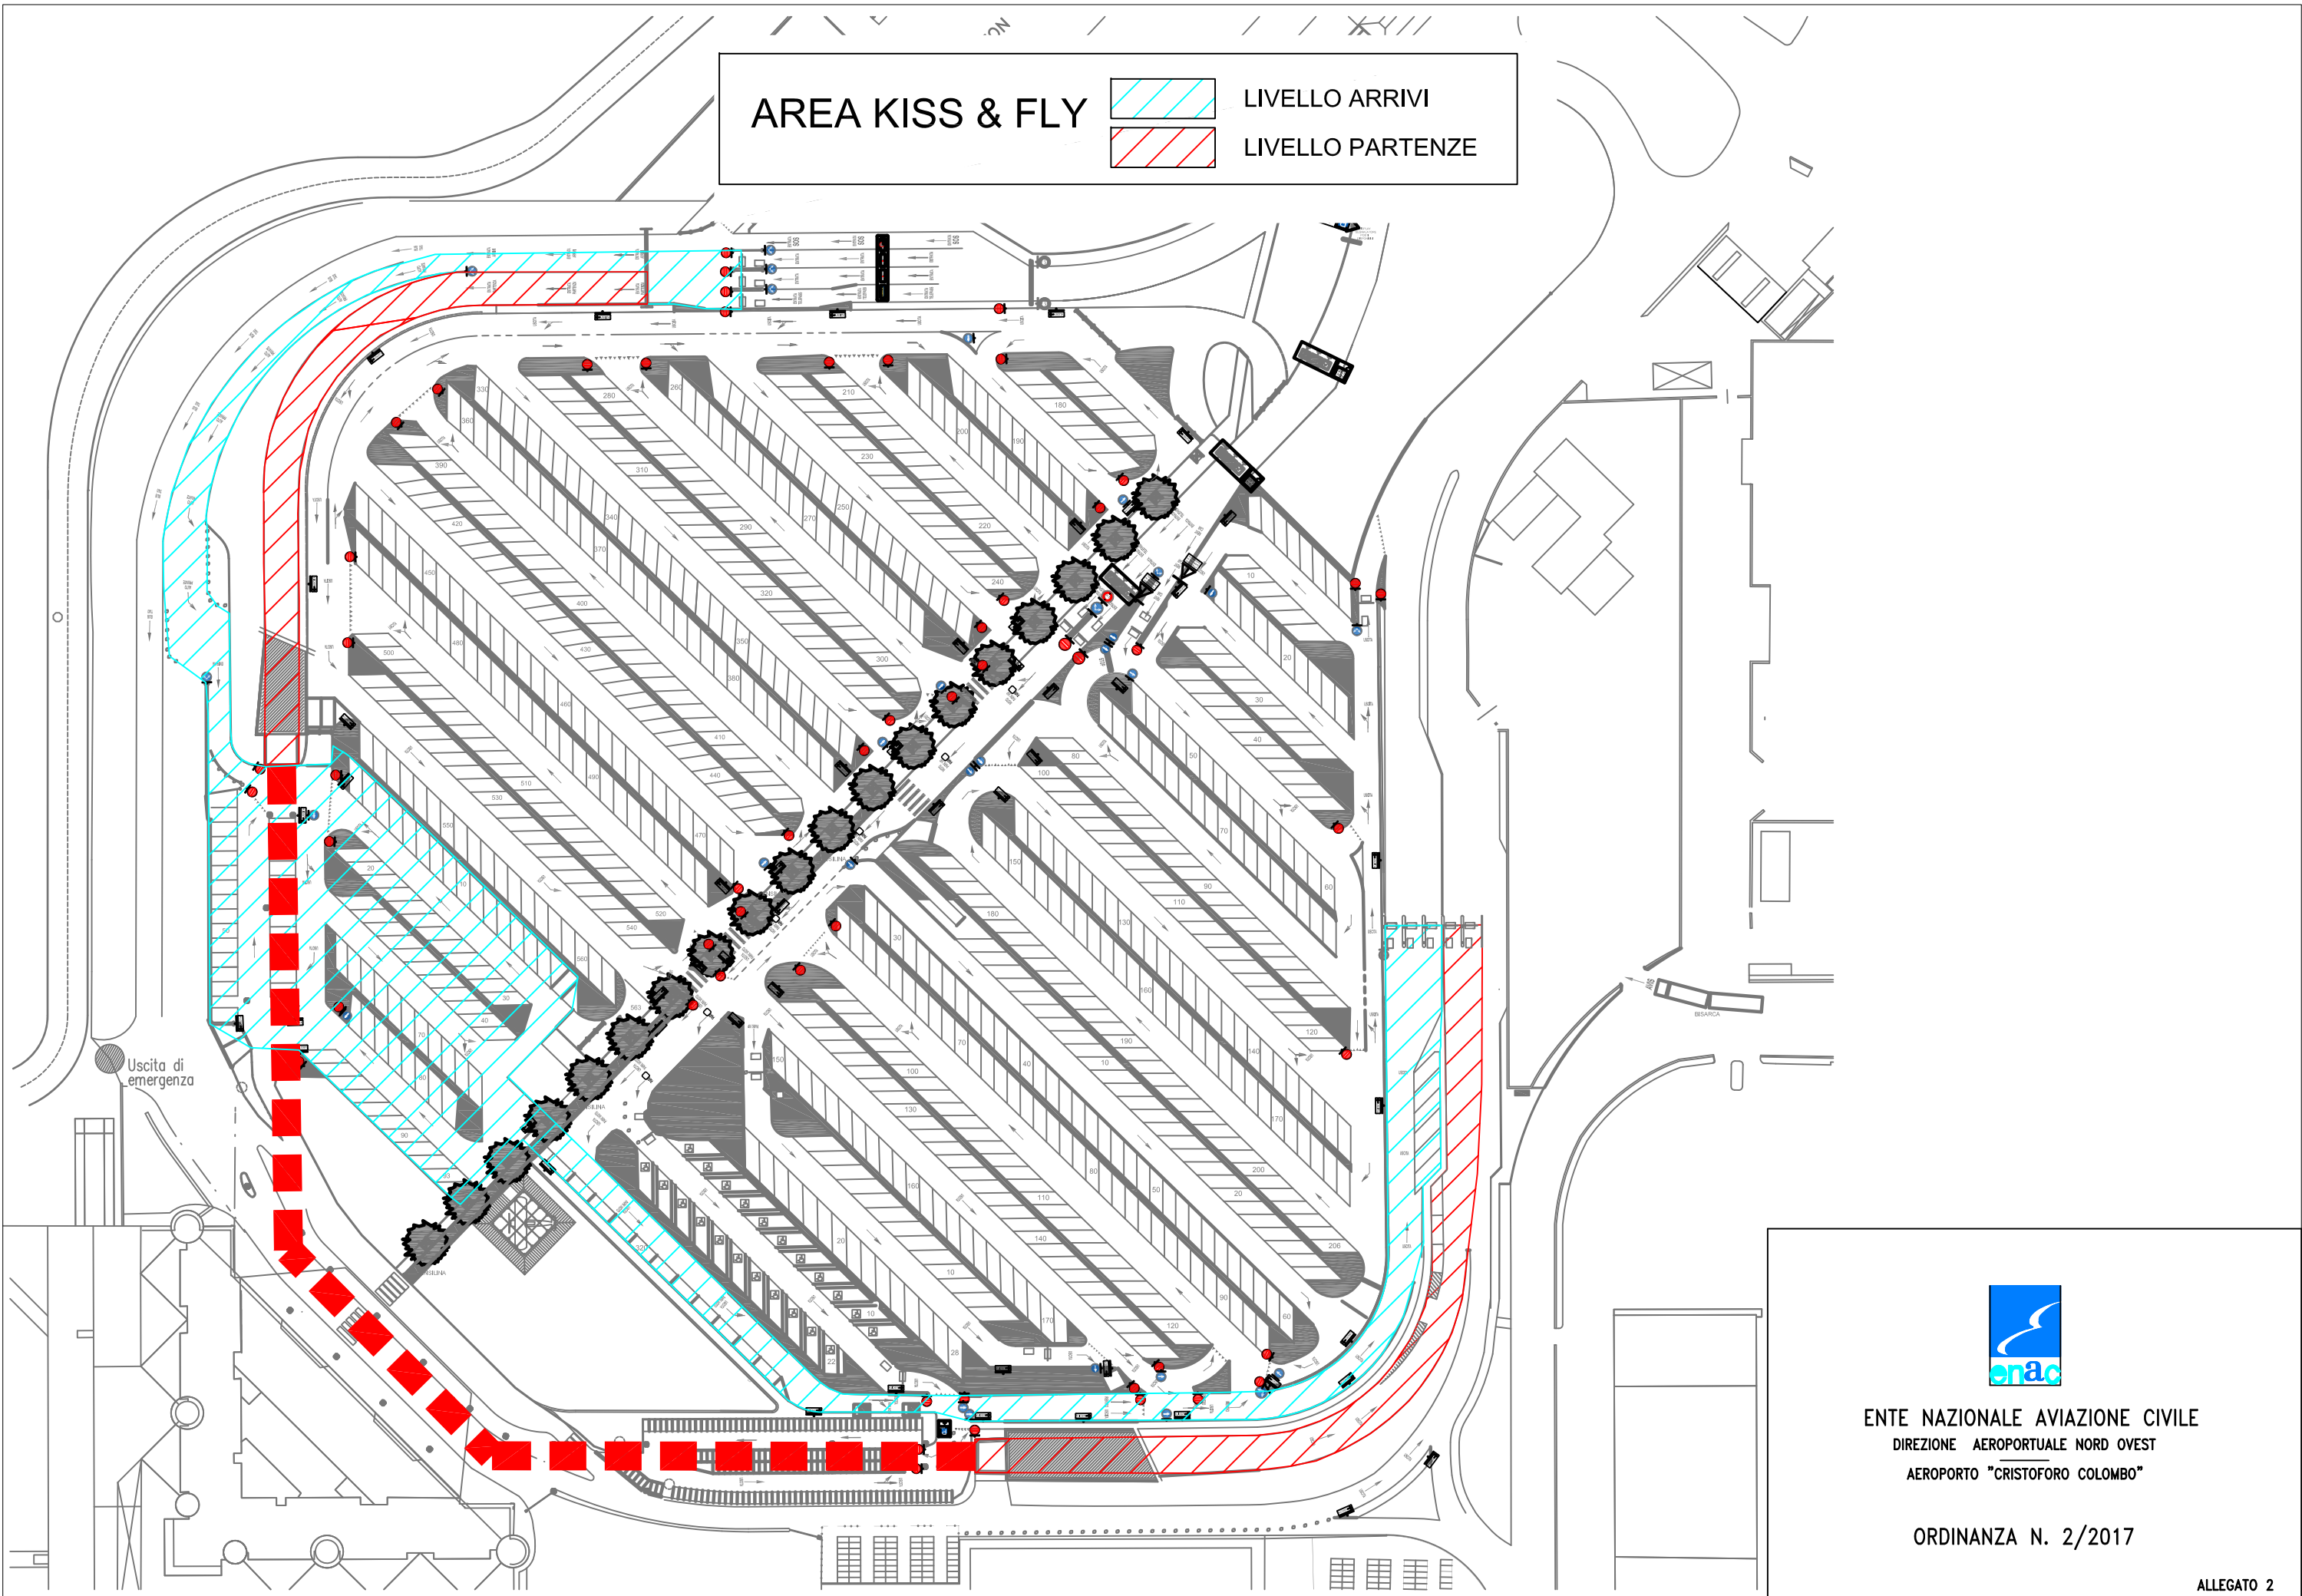

AREA KISS & FLY

	LIVELLO ARRIVI
	LIVELLO PARTENZE

ENTE NAZIONALE AVIAZIONE CIVILE
 DIREZIONE AEROPORTUALE NORD OVEST
 AEROPORTO "CRISTOFORO COLOMBO"

ORDINANZA N. 2/2017